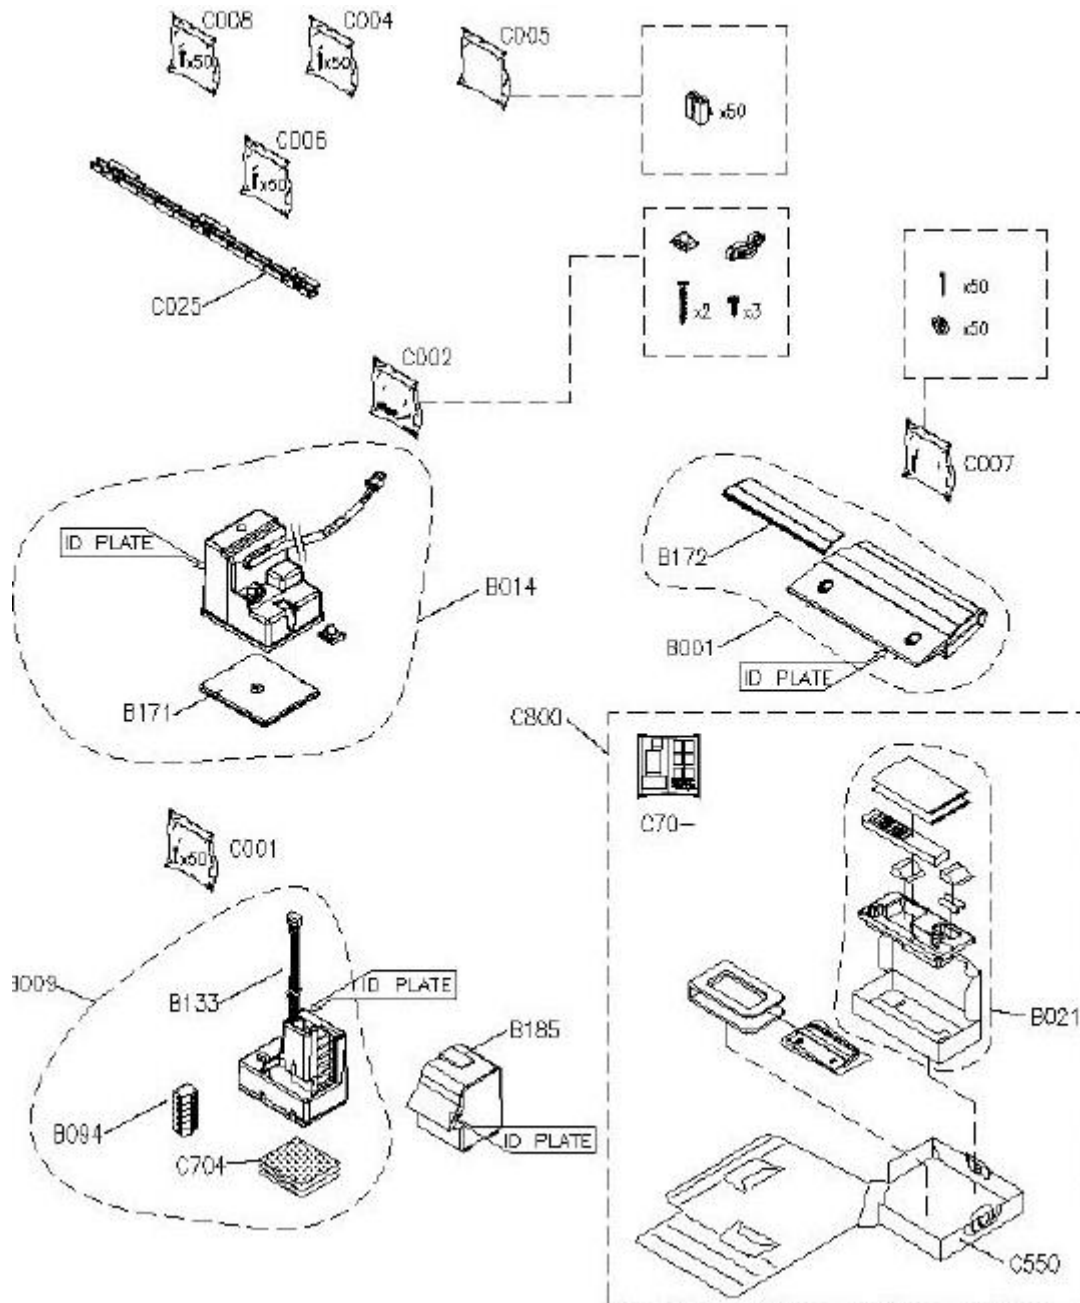

Datum/Unterschrift

**Seite 2: Ersatzteil-Übersicht
 Elektro-Fenster GGL**

Blendrahmen, Dichtungen, Abdeckbleche, Beschläge, Kleinteile

**Seite 3: Ersatzteil – Übersicht
 Elektro-Fenster GGL**

Flügel komplett, Markisenkasten, Lüftungsklappe mit Griffleiste

Seite 4: Ersatzteil – Übersicht
Elektro-Fenster GGL

Flügel ohne Scheibe, Beschläge, Dichtungen, Kleinteile

**Seite 5: Ersatzteil – Übersicht
 Elektro-Fenster GGL**

Elektrozubehör „INTEGRA“

Seite 5: Ersatzteil – Übersicht
Elektro-Fenster GGL