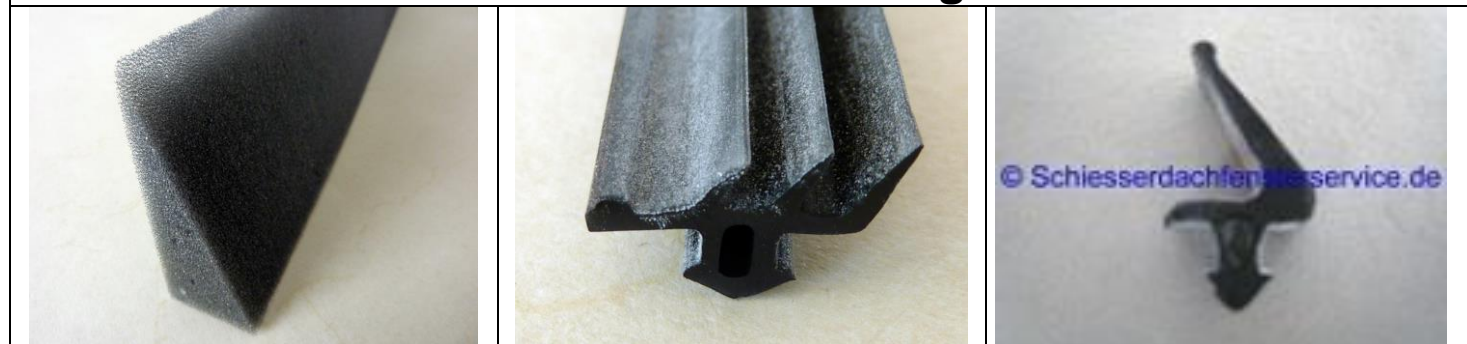

Ersatzteile Dichtungen

Kehldichtstreifen schwarz	Flügelrahmendichtung schwarz	Grundrahmendichtung schwarz
Preis: 3,65 € / lfm	Preis: 5,29 € / lfm	Preis: 5,96 € / lfm
Bestellmenge:	Bestellmenge:	Bestellmenge: